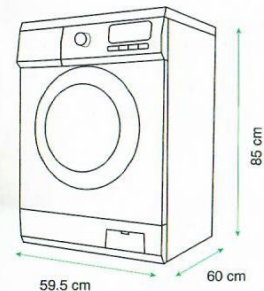

HARMONY Series

SPARE PARTS
2
year
WARRANTY

1200 RPM

MAGIC STEAM

Digital Inverter Motor

موتور دیجیتال اینورتر

موتورهای دیجیتال اینورتر به دلیل قابلیت برنامه‌ریزی، سرعت چرخش را با توجه به نوع و میزان لباس مشخص می‌کنند که نهایتاً منجر به کاهش صدا و میزان مصرف انرژی می‌گردد.

- شستشوی ترکیبی
- پیش شستشو و آبکشی اضافه
- اتوکشی آسان با سیستم ضد چروک
- امکان تنظیم جاپودی جهت استفاده از پودر و یا مایع شوینده
- سیستم ایمنی قفل کودک
- ۸ سال پشتیبانی فنی و قطعات
- ۲ سال ضمانت قطعات

فناوری شستشو با بخار Magic Steam

بخار به دلیل دارا بودن گرمای زیاد، بدون آسیب زدن به تار و پود لباس، باکتری‌های آلرژی‌زا را از میان برده و با نفوذ به بافت لباس، آن را نرم‌تر و اتوکشی را آسان‌تر می‌کند.

- ظرفیت شستشوی ۷ کیلوگرمی
- فناوری شستشو با بخار
- درام نسل جدید الماسه (Diamond Drum)
- فناوری نانوسیلور جهت باکتری زدایی
- صفحه نمایش LED
- شستشوی سریع در ۱۵ دقیقه
- سیستم شروع شستشو با تاخیر

درام نسل جدید الماسه Diamond Drum

الراچی منحصر به فرد درام الماسه موجب افزایش سطح تماس لباس با مواد شوینده شده که در نهایت کیفیت شستشو را افزایش می‌دهد. همچنین در طی فرایند شستشو حفره‌های الماسی شکل درام، از ایاف لباس به طور کامل محافظت می‌کنند.

Color | Motor	Universal تسمه‌ای	Digital Inverter دیجیتال اینورتر
White	SWM-71200	SWM-72300
White Body Chrome Door	SWM-71201	SWM-72301
Titanium	SWM-71204	SWM-72304
Energy Grade	A+++	A+++(-49%)

شستشوی سریع
Quick Wash

شستشو با تاخیر
Delay Start

شستشو با بخار
Magic Steam

صفحه نمایش ال‌ای‌دی
LED Display

اتوکشی آسان
Easy Ironing

درام الماسه
Diamond Drum

ولوم انتخاب برنامه‌ها
Course Indicator

موتور اینورتر
Digital Inverter

شستشوی اقتصادی
ECO Mode