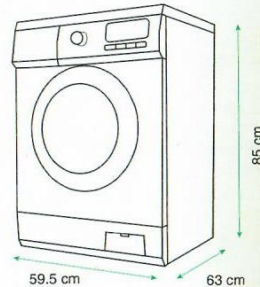

- صفحه نمایش LED، همراه با دکمه‌های لمسی
- شستشوی سریع در ۱۴ دقیقه
- سیستم شروع شستشو با تاخیر
- اتوکشی آسان با سیستم ضد چروک
- سیستم ایمنی قفل کودک
- ۱۲۴ ماه ضمانت موتور دایرکت درایو
- ۸ سال پشتیبانی فنی و قطعات
- ۲ سال ضمانت قطعات

آبکشی شرعی لباس‌ها همواره یکی از دغدغه‌های خانواده‌های ایرانی است. با این ویژگی منحصر به فرد، که در برخی مدل‌های ماشین لباسشویی اسنوا فراهم شده، علاوه بر پاکیزگی لباس‌ها، از تطهیر آن‌ها طبق موازین اسلامی نیز اطمینان خواهید یافت.

استفاده از موتورهای هوشمند دایرکت درایو در ماشین‌های لباسشویی اسنوا به دلیل اتصال مستقیم موتور و حذف تسمه باعث کاهش چشمگیر لرزش، کاهش مصرف و افزایش طول عمر محصول می‌گردد.

Titanium: SWM-84608

White: SWM-84606

- اسپری محلول شوینده Jet Wash
- آبکشی شرعی Islamic Rinse
- شستشو تا تاخیر Delay Start
- اضافه کردن لباس هنگام شستشو Wash In Wash
- شستشوی سریع Quick Wash
- فناوری نانو سیلور Nano Silver
- صفحه نمایش لمسی Touch Screen
- شستشوی اقتصادی ECO Mode

WASH IN WASH Series

1400 RPM Direct Drive
DD MOTOR
Direct Drive Motor
124
month
WARRANTY

فروشگاه سندا
www.senda.ir

تکنولوژی Jet Wash System

سیستم اسپری آب و مواد شوینده

سیستم جت واش اسنوا، محلول شوینده را با استفاده از یک نازل قدرتمند بر روی لباس‌ها اسپری می‌کند که علاوه بر نفوذ بهتر مواد شوینده به الیاف لباس، به طور چشمگیری باعث کیفیت شستشو، سرعت شستشو و کاهش مصرف انرژی می‌گردد.

تکنولوژی Wash in Wash

اضافه کردن لباس حین شستشو

با این فناوری می‌توانیم بعد از شروع به کار دستگاه، در هر زمان لباس‌های جامانده و یا فراموش شده را از طریق دریچه مخصوصی که روی در اصلی قرار گرفته، به ماشین لباسشویی واش‌این‌واش اسنوا اضافه کنیم.