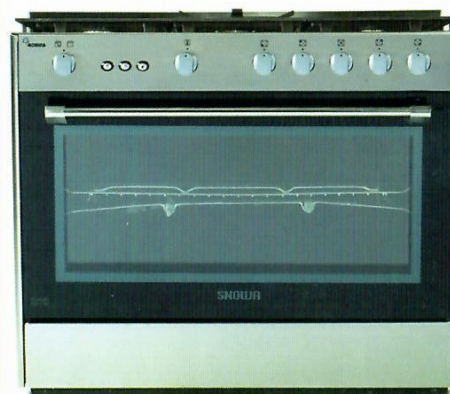

Steel: SGC5-3121N

White: SGC5-3122N

Adrina Middle

- صفحه کنترل لمسی بزرگ
- شعله زماندار
- جوجه گردان طولی
- دارای پوشش نانو کلین
- لعاب سلف کلین درون فر
- شیشه کشویی درب فر
- ریل تلسکوپی
- دارای ترموکوپل صفر ثانیه
- دارای شیشه روی اجاق گاز
- قفل کودک

White: SGC5-3102N

Atrina

- تایمر دیجیتال
- شعله زماندار
- دود عدد جوجه گردان
- دارای پوشش نانو کلین
- لعاب سلف کلین درون فر
- در فر با شیشه کشویی
- ولوم‌های باکالیت
- سامانه طبقاتی
- دارای ترموکوپل صفر ثانیه
- دارای شیشه روی اجاق گاز

Steel: SGC5-5111N

White: SGC5-5112N

Uranus

- تایمر دیجیتال
- شعله زماندار
- دو عدد جوجه گردان
- دارای پوشش نانو کلین
- لعاب سلف کلین درون فر
- پنل ارگونومیک
- در فر با شیشه کشویی
- ولوم‌های باکالیت
- ریل تلسکوپی
- دارای ترموکوپل صفر ثانیه
- دارای شیشه روی اجاق گاز

Steel: SGC5-4101N

White: SGC5-4102N

Romina

- تایمر مکانیکی
- دو عدد جوجه گردان
- دارای پوشش نانو کلین
- ولوم‌های باکالیت
- شبکه چدنی مستحکم
- دارای ترموکوپل صفر ثانیه
- دارای شیشه روی اجاق گاز

Silver: SGC5-1101N