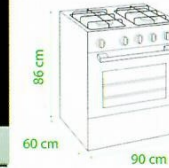

- تایمر دیجیتال
- شعله زماندار
- دود عدد جوجه گردان
- دارای پوشش نانو کلین
- لعاب سلف کلین درون فر
- در فر با شیشه کشویی
- ولوم‌های باکالیت
- سامانه طبقاتی
- دارای ترموکوپل صفر ثانیه
- دارای شیشه روی اجاق گاز

Steel: SGC5-5111N

White: SGC5-5112N