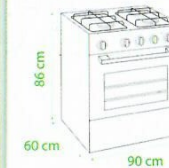

- تایمر دیجیتال
- شعله زماندار
- دو عدد جوجه گردان
- دارای پوشش نانو کلین
- لعاب سلف کلین درون فر
- پنل ارگونومیک
- در فر با شیشه کشویی
- ولوم‌های باکالیت
- ریل تلسکوپی
- دارای ترموکوپل صفر ثانیه
- دارای شیشه روی اجاق گاز

Steel: SGC5-4101N

White: SGC5-4102N