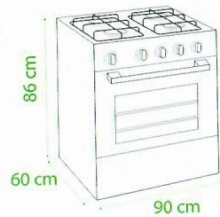

White: SGC5-1102N

Valentino Digital

Steel Surface: SGC5-6111N White: SGC5-6112N

- صفحه کنترل لمسی بزرگ
- دماسنج دیجیتال
- فن انتقال حرارت (کانوکشن)
- دو شعله زماندار
- دو عدد چوجه گردان
- دارای پوشش نانو کلین
- لعاب آسان پاک شو ETC درون محفظه فر
- در فر با شیشه کشویی
- دارای ترموکوپل صفر ثانیه
- ولوم پاکالیت
- سامانه طبقاتی
- رویه یک تکه
- قفل کودک