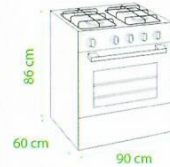

Steel: SGC5-3121N

White: SGC5-3122N

Adrina Middle

- صفحه کنترل لمسی بزرگ
- شعله زماندار
- جوجه گردان طولی
- دارای پوشش نانو کلین
- لعاب سلف کلین درون فر
- شیشه کشویی درب فر
- ریل تلسکوپی
- دارای ترموکوپل صفر ثانیه
- دارای شیشه روی اجاق گاز
- قفل کودک