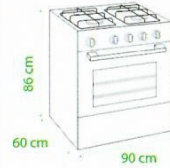

- صفحه کنترل لمسی بزرگ
- فن انتقال حرارت (کانوکشن)
- دو شعله زماندار
- دو عدد جوجه گردان
- دارای پوشش نانو کلین
- لعاب آسان پاک شو ETC درون محفظه فر
- شیشه کشویی درب فر
- دارای ترموکوپل صفر ثانیه
- دارای شیشه روی اجاق گاز
- قفل کودک

Steel: SGC5-3121N

White: SGC5-3122N