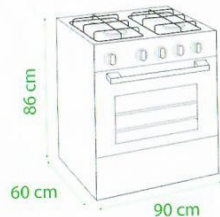

Steel Surface: SGC5-6111N White: SGC5-6112N

- صفحه کنترل لمسی بزرگ
- دماسنج دیجیتال
- فن انتقال حرارت (کانوکشن)
- دو شعله زماندار
- دو عدد چوجه گردان
- دارای پوشش نانو کلین
- لعاب آسان پاک شو ETC درون محفظه فر
- در فر با شیشه کشویی
- دارای ترموکوپل صفر ثانیه
- ولوم پاکالیت
- سامانه طبقاتی
- رویه یک تکه
- قفل کودک

Steel : SGC5-6101N White : SGC5-6102N

- طراحی کلاسیک
- دماسنج عقربه‌ای
- فن انتقال حرارت (کانوکشن)
- دو عدد چوجه گردان
- دارای پوشش نانو کلین
- لعاب سلف کلین درون محفظه فر
- در فر با شیشه کشویی
- دارای ترموکوپل صفر ثانیه
- ولوم پاکالیت
- سامانه طبقاتی
- رویه یک تکه

Valentino Sabaf

- در فر با شیشه کشویی
- دو عدد چوجه گردان
- ولوم‌های پاکالیت
- سامانه طبقاتی
- دارای ترموکوپل صفر ثانیه

- سیستم سوخت‌رسانی ساباف ایتالیا
- لعاب آسان پاک‌شو ETC درون محفظه فر
- فن انتقال حرارت (کانوکشن)
- دارای پوشش نانو کلین
- رویه یک تکه
- دماسنج عقربه‌ای

Steel: SGC5-6121N White: SGC5-6122N